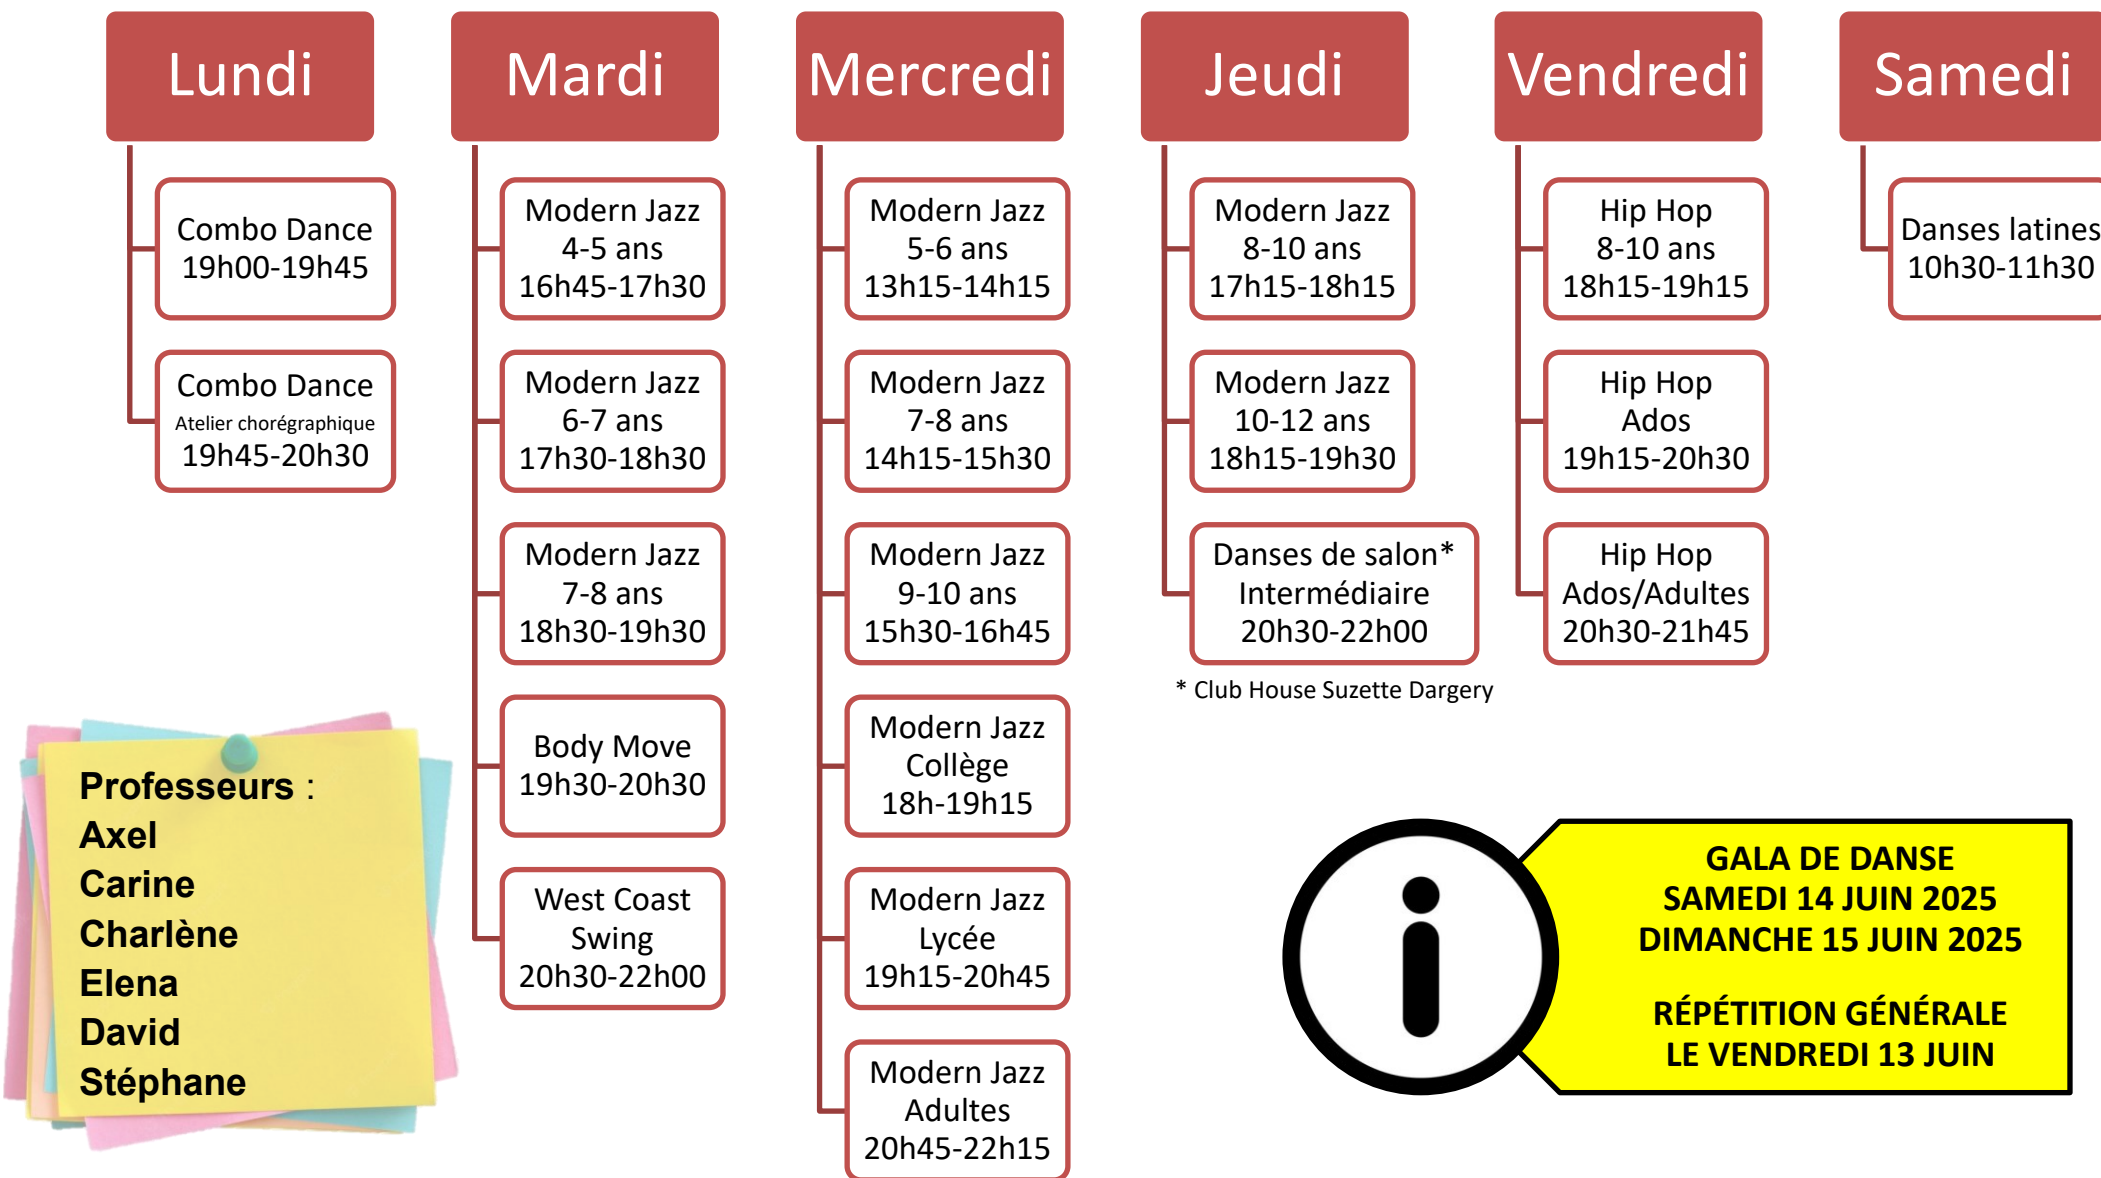

### Contact :

07.45.06.91.11

laplejade.danse@orange.fr

www.associationlaplejade.fr

Association La Pléiade (Danse)

@ASSOCIATION\_LA\_PLEIADE\_DANSE

**Les inscriptions se feront le samedi 14 septembre 2024 de 14h à 18h** lors du forum des associations au complexe sportif des Plantes à Ormes. **Les cours reprendront dès le 16 septembre 2024** aux horaires indiqués à la salle de danse du gymnase Seigneuret.